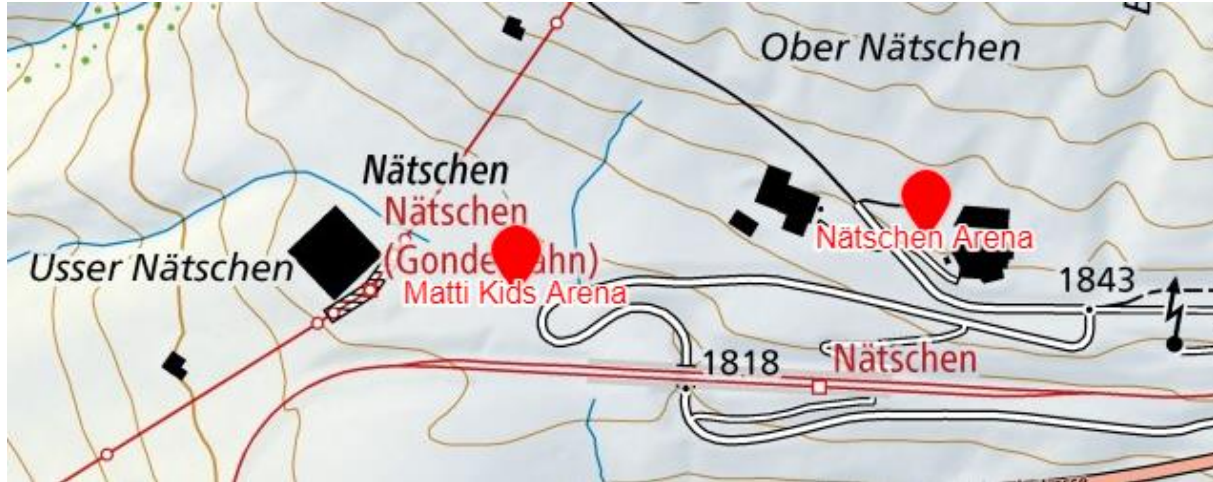

Skirennen Kindergruppen/Kids group courses

Every friday

Level Kids Village und Blue Prince 13.00 Uhr im Kinderland, Siegerehrung 13.30 Uhr im Kinderland, Kinder im Kinderland abholen

Level Kids Village and Blue Prince 1.00 p.m. at Kinderland, award ceremony 1.30 p.m. at Kinderland, pick up kids at Kinderland

Ab Blue King bis Black Academy 10.30 Uhr Aline-Run unter dem Gütsch, Siegerehrung 14.00 Uhr am Restaurant Nätschen Arena (bei Kiosk), Kinder am Restaurant Nätschen Arena abholen

From Blue King to Black Academy 10.30 a.m. Aline-Run under the Gütsch, award ceremony 2 p.m. at Restaurant Nätschen Arena (at Kiosk), pick up children at Restaurant Nätschen Arena